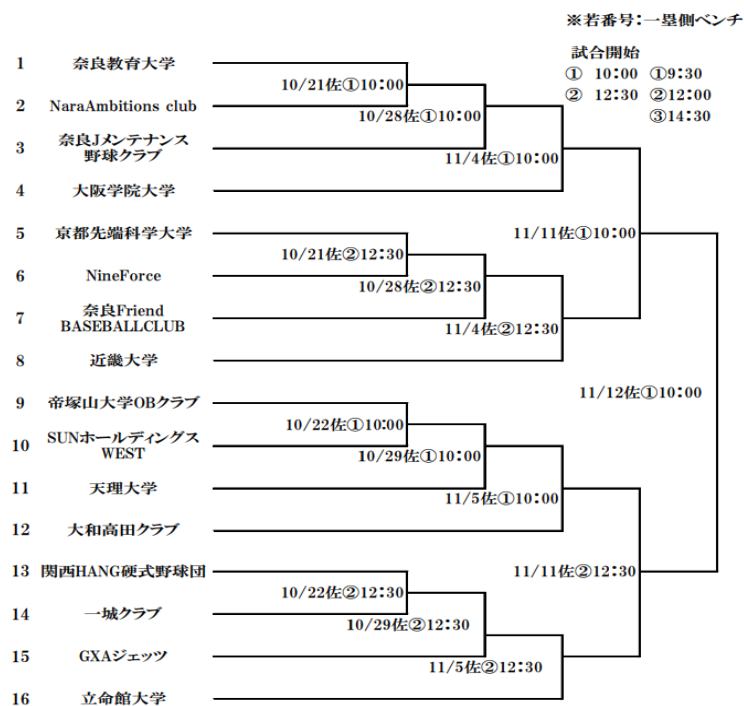

学生コーチ 安田壮二郎 (沼津東高校出身)

新チームより、学生コーチを務めます3回生の安田壮二郎です。昨シーズンは、思うような結果が出せず悔しいシーズンとなりました。新チームでは、全ての部員が「日本一」という目的に共感し結束する、隙のない組織づくりをしていきます。よろしくお願い致します！

奈良県知事杯が開幕しました！

奈良県知事杯第27回大学・社会人野球大会

〈佐〉 佐藤薬品スタジアム(県立橿原球場)
〈市〉 橿原市運動公園野球場
予備日 18日(土)23日(木祝)〈市〉